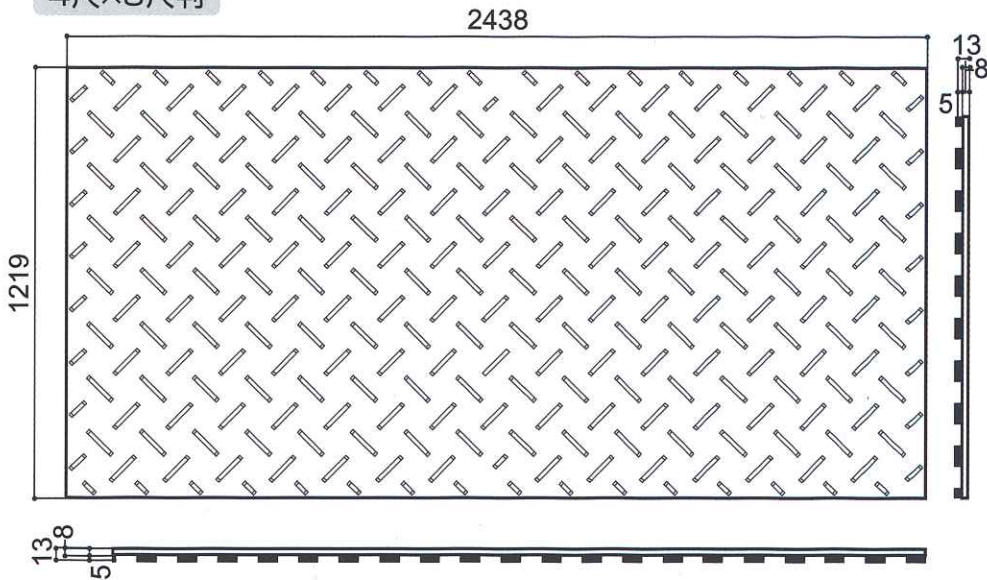

とっても便利!

養生敷板
ディバン
Diban

頑丈! 軽量! 低価格!

薄型 仕様

4尺×8尺判	1,219mm×2,438mm×13(8)mm	27kg(±5%)
	表面仕様 / 滑り止め表面 表面:高さ5mm 裏面フラット	色調 / 茶色
3尺×6尺判	910mm×1,820mm×13(8)mm	15kg(±5%)
	表面仕様 / 滑り止め表面 表面:高さ5mm 裏面フラット	色調 / 茶色

厚型 仕様

4尺×8尺 厚型	1,219mm×2,438mm×15(13)mm	39kg(±5%)
	表面仕様 / 滑り止め表面 表面:高さ2mm 裏面フラット	色調 / 茶色

4尺×8尺判

オイル・ガソリン・
化学物質におかされ
ません。

電動ノコ、手引きノコ
での切断、ドリルでの
孔あけ等、加工が
できます。

耐水性に優れ、水場での
使用が可能です。

ご利用上のご注意

- 設置・撤去・移動時等、人の手で取り扱う際は、必ず作業用手袋を着用してください。
- 軽量のため、車両の走行によりズレが生じる場合があります。
- 台風などの突風で飛ばされる場合があります。荒天が予想される場合は固定もしくは撤去してください。
- 樹脂製品のため、季節による急激な気温変化により収縮が発生する事があります。
- 鉄製クローラー車両の走行は破損のおそれや摩耗が早まります。
- 碎石、コンクリートガラ等、敷板に鋭利な物が刺さる条件では破損のおそれがあります。
- 敷板を固定した状態での持ち上げや、敷板上に物を載せた状態での移動は破損のおそれがあります。
  敷板の固定を解除、または敷板上から物を降ろして移動させてください。

注意事項

下記の条件での使用は避けて下さい。

側溝や段差など敷板の下に空間がある条件での使用。

クレーンのアウトリガー用敷板としての使用。

軟弱地盤や崩落の恐れがある地盤での使用。

製品上でのたき火、溶接火花等による火気厳禁。

製造元: (株) ウッドプラスチックテクノロジー
〒682-0954 鳥取県倉吉市谷605番地33 テクノパーク灘手
鳥取 TEL:0858-24-6650 FAX:0858-24-6651
東京 TEL:03-5844-3366 FAX:03-5844-3367

販売店 / お問い合わせ・ご注文

詳しくは www.wpt.co.jp で